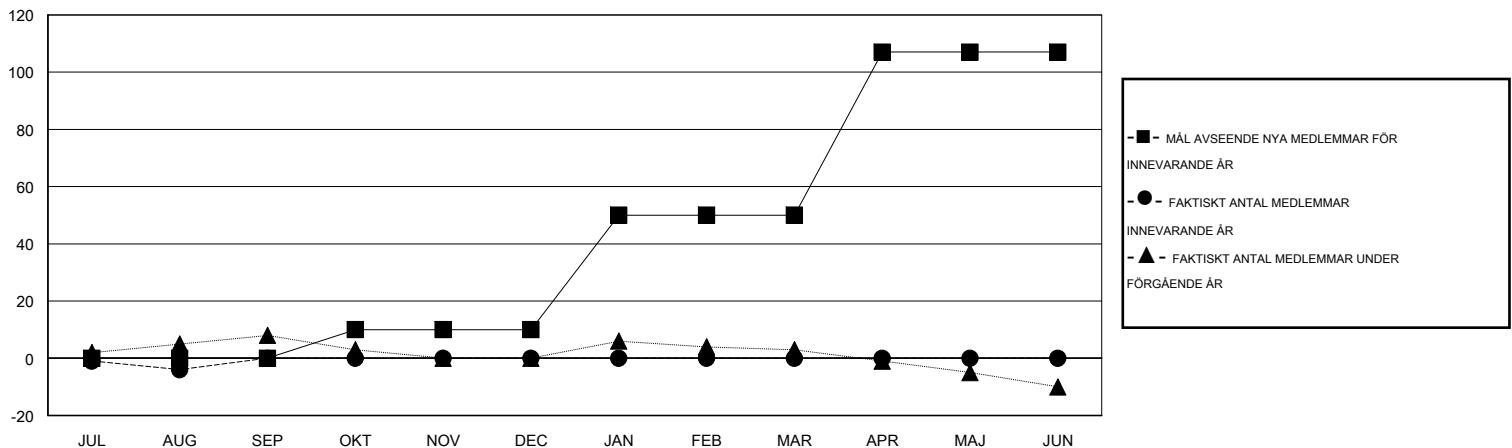

MÅL OCH FAKTISKT ANTAL MEDLEMMAR

NEDLAGDA KLUBBAR: 0

0 CLUBS OF 39 TOG UPP EN ELLER FLER NYA MEDLEMMAR

KÖNSFÖRDELNING

MAN 606 (68.63%)
KVINNA 277 (31.37%)

AVFÖRDA MEDLEMMAR

AVLIDNA	1
NEDLAGD KLUBB	0
ÖVRIGA	3
TOTAL	4

[KLICKA HÄR FÖR INFORMATION OM STATUS](#)

FAMILJEMEDLEMMAR	35
HUVUDMAN I HUSHÄLLET	17
INGEN HUVUDMAN I HUSHÄLLET	18