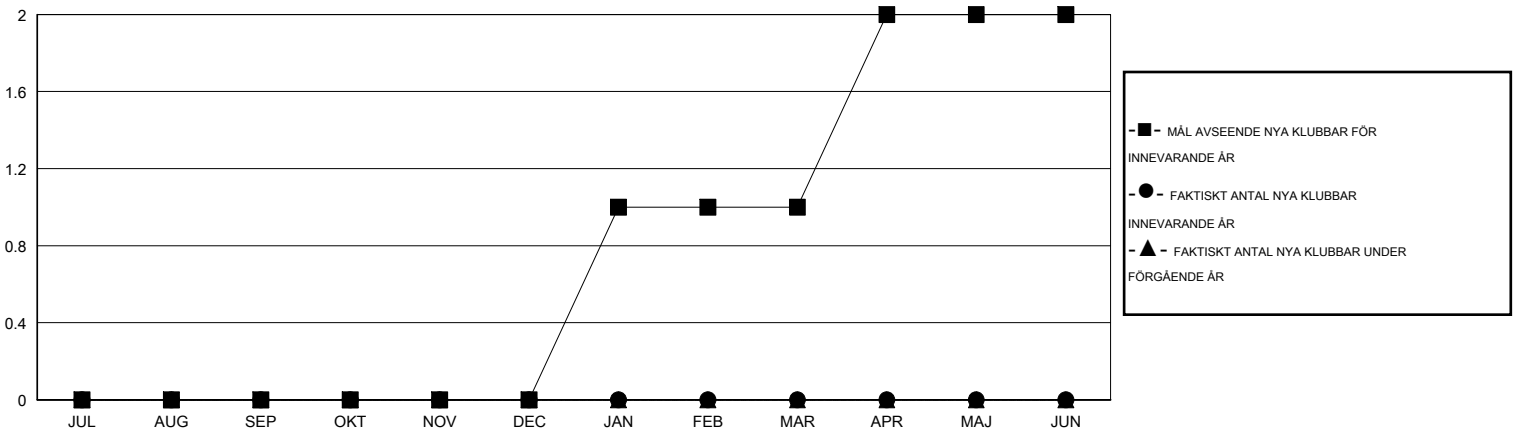

MONTHLY MEMBERSHIP PROGRESS REPORT

District 104 A

Results as of: 8/31/2014

GMT: Kenneth Persson

OMRÅDE NORWAY

GMT KO 4

Klubbar				
RESULTAT FÖR 2014-2015				
KVARTAL	MÅL AVSEENDE NYA KLUBBAR	FAKTISKT ANTAL NYA KLUBBAR	FAKTISKT ANTAL NEDLAGDA KLUBBAR	FAKTISK NETTOÖKNING / MINSKNING
JUL/AUG/SEP	0	0	0	0
OKT/NOV/DEC	0	0	0	0
JAN/FEB/MAR	1	0	0	0
APR/MAJ/JUN	1	0	0	0

Medlemmar				
RESULTAT FÖR 2014-2015				
KVARTAL	MÅL AVSEENDE NYA MEDLEMMAR	FAKTISKT ANTAL NYA MEDLEMMAR TOTALT	FAKTISKT ANTAL AVFÖRDA MEDLEMMAR	FAKTISK NETTOÖKNING / MINSKNING
JUL/AUG/SEP	0	0	4	-4
OKT/NOV/DEC	10	0	0	0
JAN/FEB/MAR	40	0	0	0
APR/MAJ/JUN	57	0	0	0

MÅL OCH FAKTISKT ANTAL NYA KLUBBAR